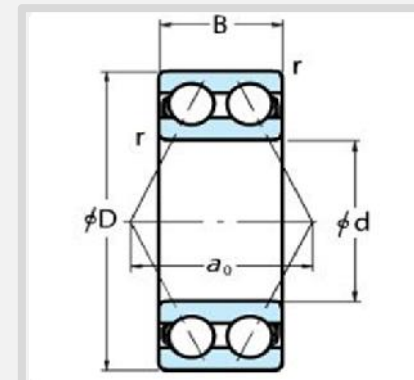

INFORME DE PRODUTO

NSK

ROLAMENTO DO COMPRESSOR DO AR CONDICIONADO

Nº NSK: 40BD45T12DDU

Nº DO FABRICANTE	GRUPO/APLICAÇÃO	FABRICANTE	MODELO	OBSERVAÇÃO	QTDE.
	Polia do Compressor	SANDEN	-	-	1
	Polia do Compressor	MITSUBISHI	-	-	1

PESO: 0,160 kg

DIMENSÕES: 40,00 X 57,00 X 24,00 (d) X (D) X (B) - Medidas em mm

EQUIVALÊNCIA: -

FIP: 0070 /14

NSK Brasil Ltda.

contato@nsk.com

Rua Treze de Maio, 1633

14º andar Bela Vista CEP: 01327-905 - São Paulo - SP

Tel: 11 2169 3595 / Fax: 11 3269 4725

www.nsk.com.br